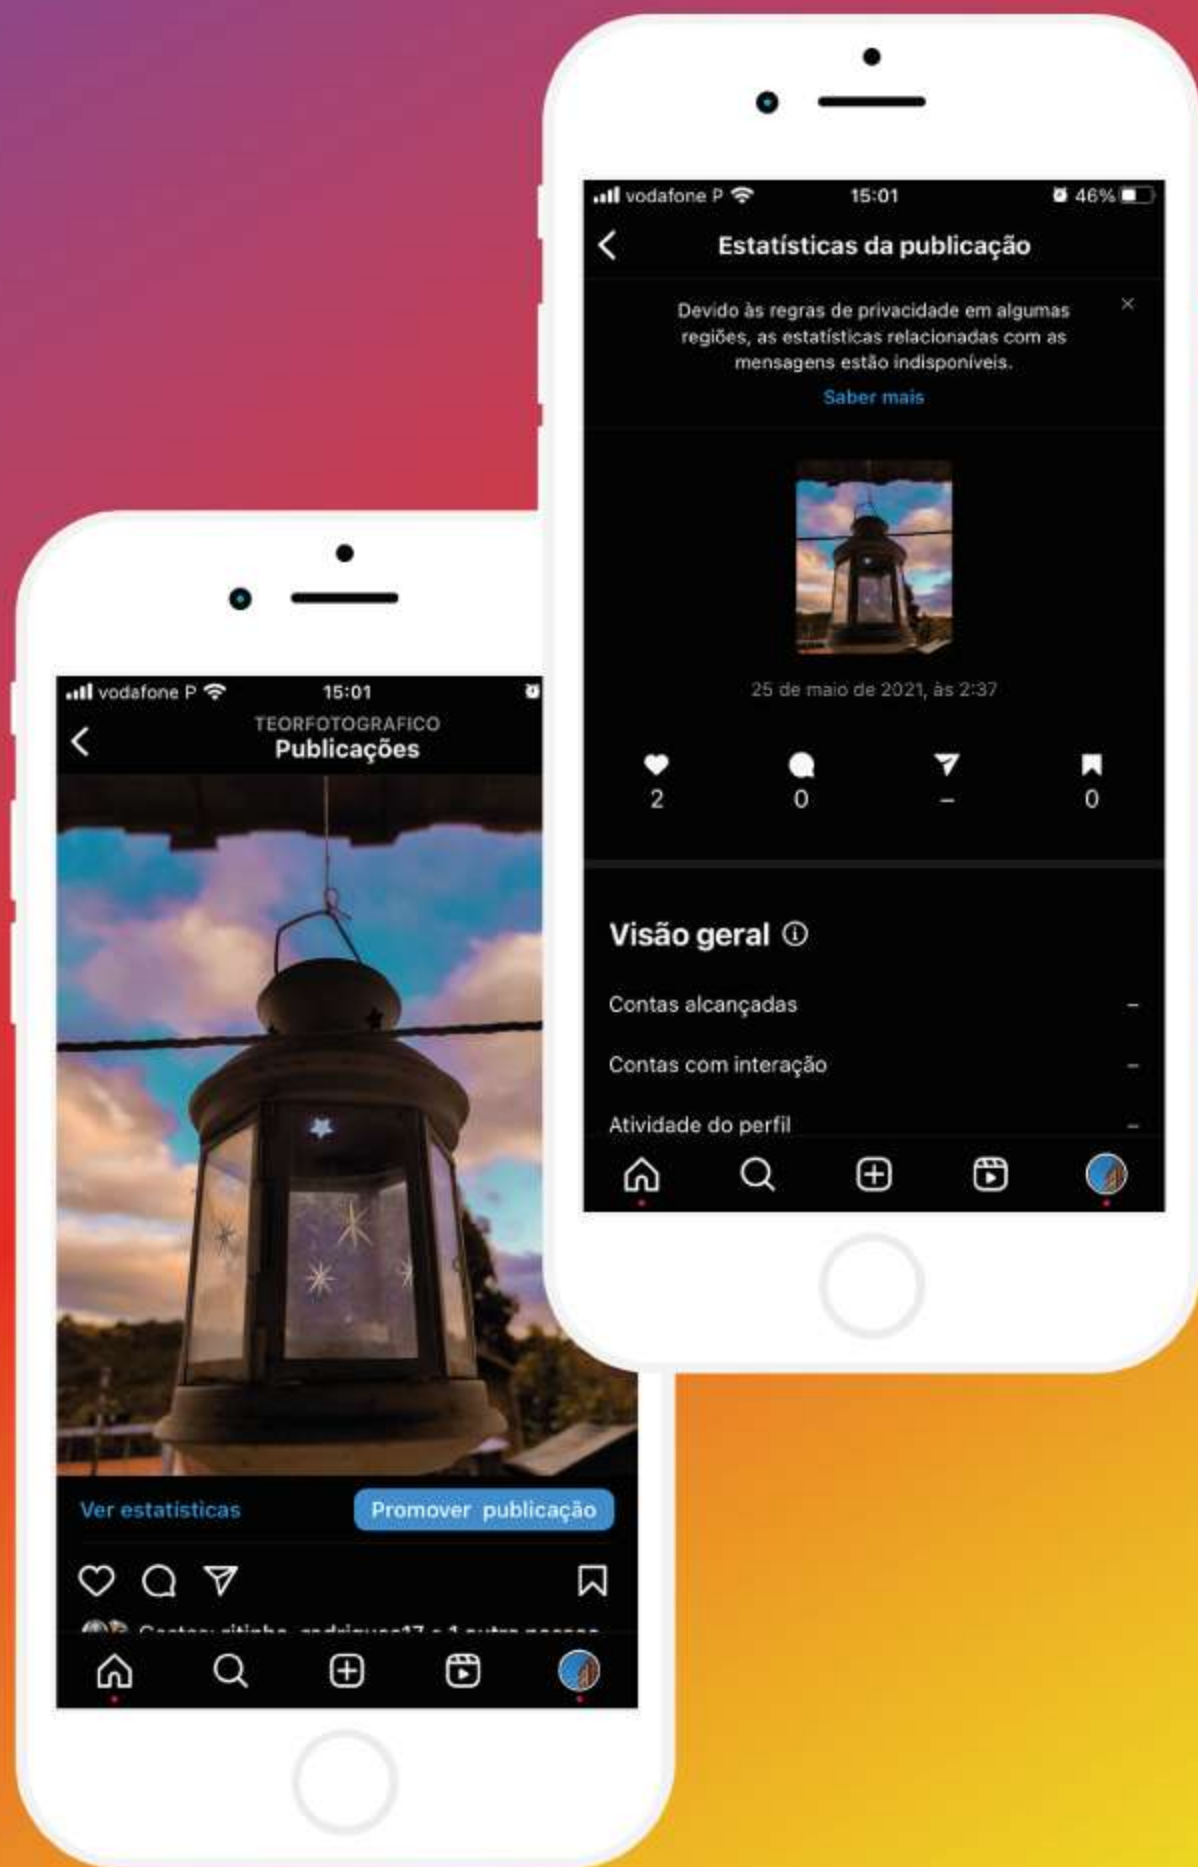

Estatísticas da Publicação

Com a sua conta profissional, pode aceder às estatísticas das suas publicações e consegue entender o alcance da mesma