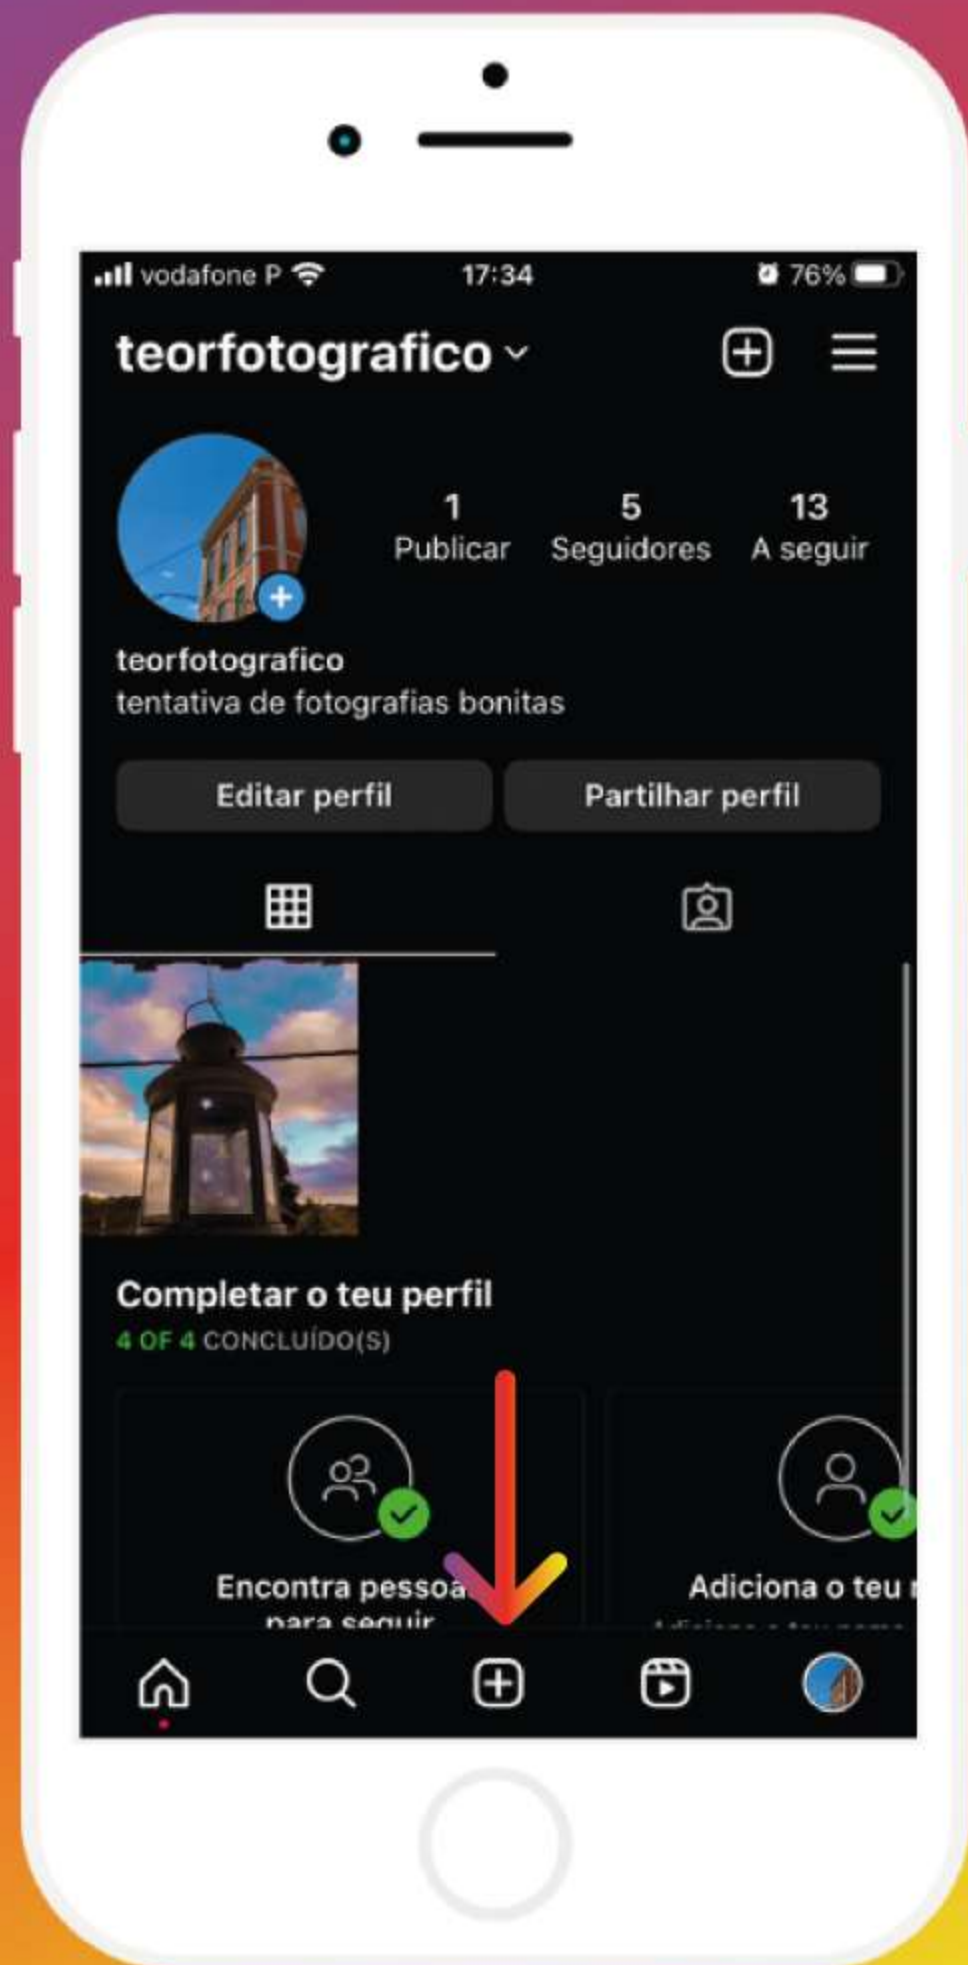

Elementos essenciais

do

Instagram

# Publicar Fotos e Vídeos

No botão indicado pela seta têm a possibilidade de publicar no seu perfil fotos que já tenha tirado

Ou então pode partilhar fotos tiradas na hora, e partilhá-las nos "stories", onde as mesmas serão eliminadas automaticamente dentro de 24h